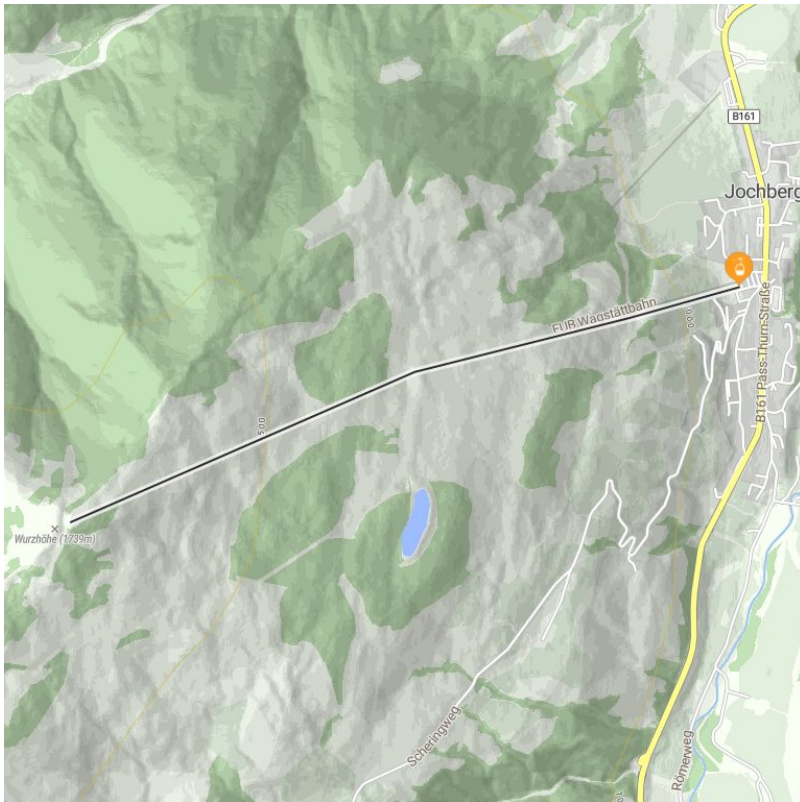

F1 Wagstättbahn

Altitude profile

downloads

[GPX FILE](#)

[INTERACTIVE MAP](#)