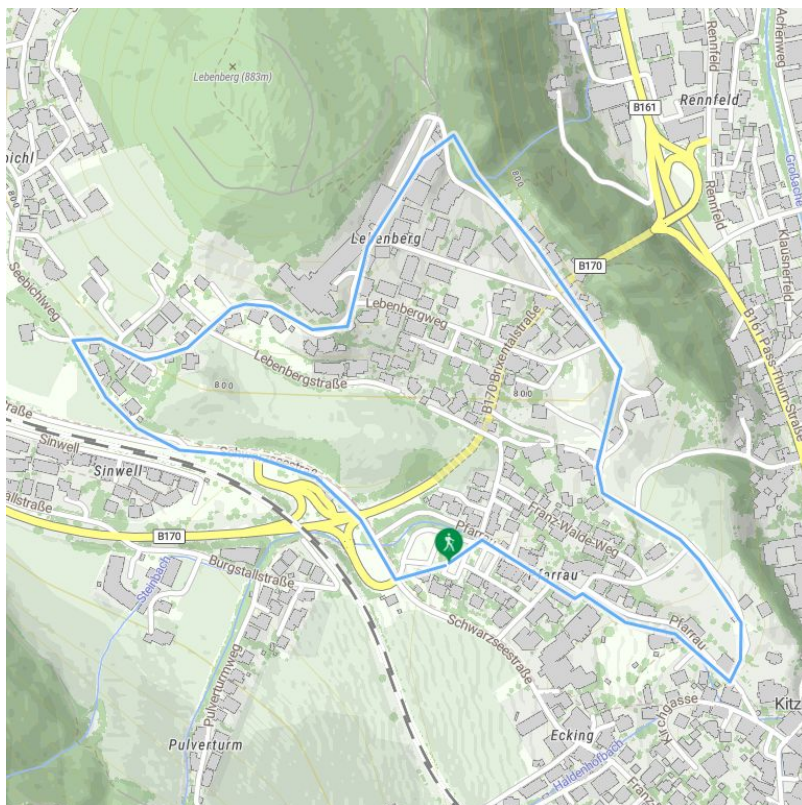

# Lebenberg

<b>total walking time</b>	1 h	<b>distance</b>	2,7 km		
<b>altitude meters uphill</b>	80 m	<b>altitude meters downhill</b>	802 m	<b>highest point</b>	834 m
<b>starting point:</b>	Pfarrau Parkplatz (gebührenfrei)				
<b>destination point:</b>	Pfarrau Parkplatz (gebührenfrei)				
<b>route typ:</b>	circuit family tour buggy-friendly tour				

Altitude profile

### Route

Parkplatz Pfarrau - Pfarrhof - Lebenberg - Pfarrau Parkplatz

### downloads

[GPX FILE](#)

[INTERACTIVE MAP](#)