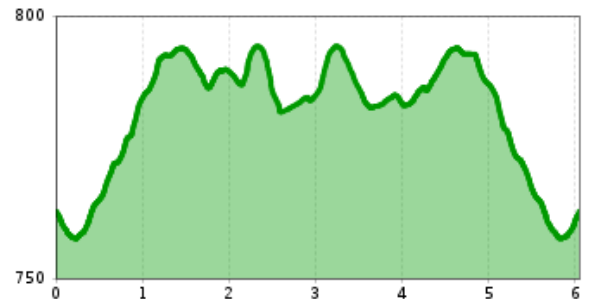

# Schwarzsee

total walking time 1 h distance 6,0 km

altitude meters uphill 97 m

starting point: Kitzbühel Tourismus

destination point: Kitzbühel Tourismus

Altitude profile

## Description

Kitzbühel Zentrum (centre) - Schwarzsee - Alpenhotel - Schwarzseerunde (circuit)- Pfarrau - Kitzbühel Zentrum (centre)