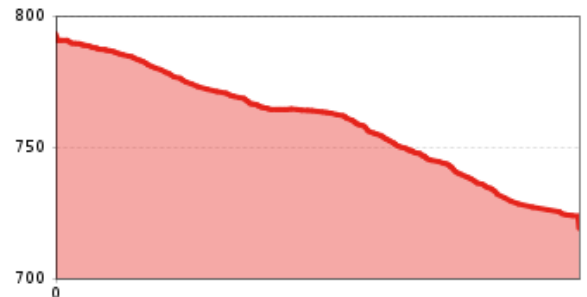

2012 | OD Trails - Red Line

Länge	0,6 km	Schwierigkeit	Mittel
-------	--------	---------------	--------

Höhenmeter Bergab	70 hm
-------------------	-------

Ausgangspunkt:	Bergstation Valle's Tauwiesenlift
----------------	-----------------------------------

Endpunkt:	Griesbach
-----------	-----------

Höhenprofil

Beschreibung

Die Red Line ist ein schwieriger Cross Country / Enduro Trail für Fortgeschrittene und sehr gute Rider. Die anspruchsvolle Trailführung wartet mit schwarzen, umfahrbaren Abschnitten, größere Sprüngen, technischen Rock Gardens, Drops und engen Kurven auf. Für AnfängerInnen nicht tauglich!