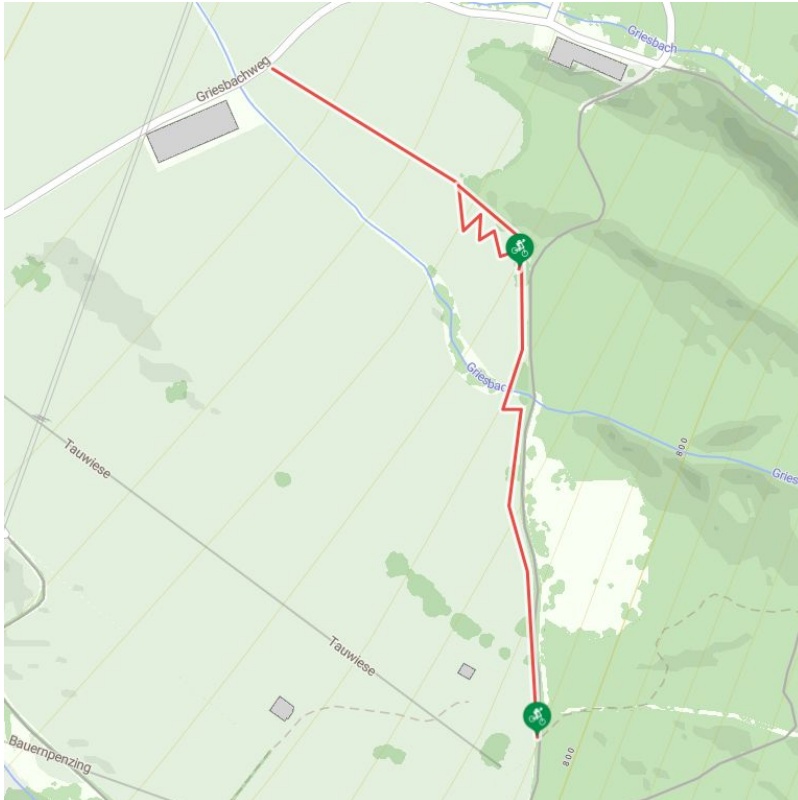

2012 | OD Trails - Red Line

Länge	0,6 km	Schwierigkeit	Mittel
-------	--------	---------------	--------

Höhenmeter Bergab	70 hm
-------------------	-------

Ausgangspunkt:	Bergstation Valle's Tauwiesenlift
----------------	-----------------------------------

Endpunkt:	Griesbach
-----------	-----------

Höhenprofil

Beschreibung

Die Red Line ist ein schwieriger Cross Country / Enduro Trail für Fortgeschrittene und sehr gute Rider. Die anspruchsvolle Trailführung wartet mit schwarzen, umfahrbaren Abschnitten, größere Sprüngen, technischen Rock Gardens, Drops und engen Kurven auf. Für AnfängerInnen nicht tauglich!

Downloads

[GPX DATEI](#)

[INTERAKTIVE KARTE](#)