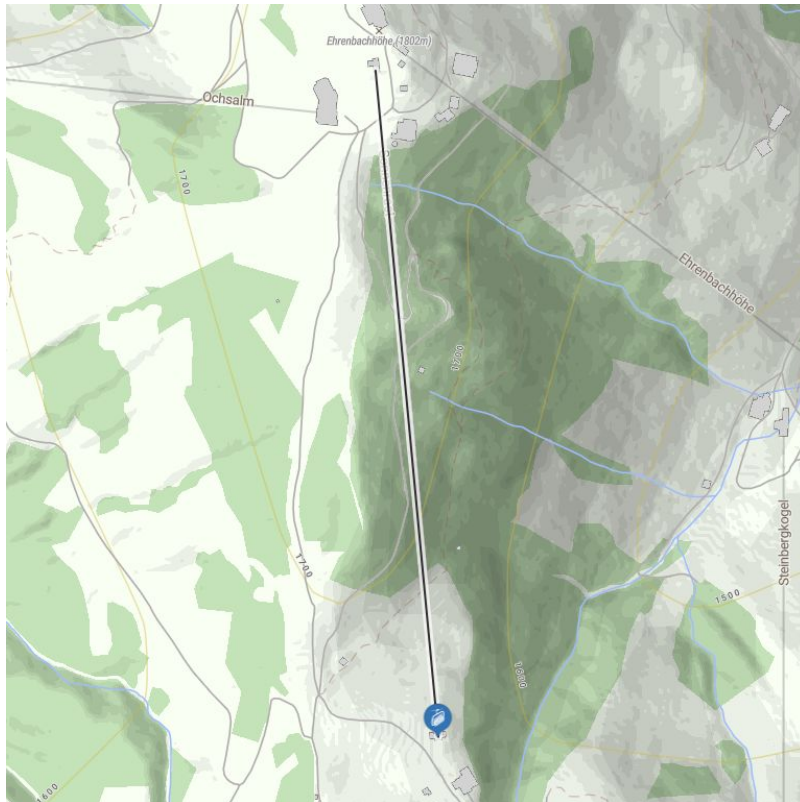

B4 Sonnenrast

Höhenprofil

Beschreibung

Downloads

[GPX DATEI](#)

[INTERAKTIVE KARTE](#)