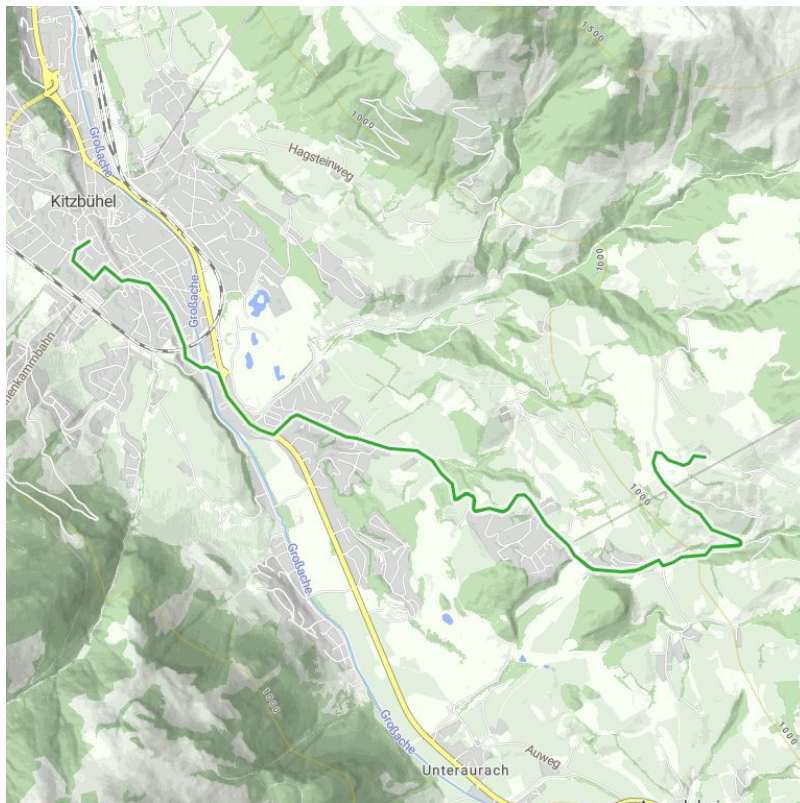

CR4 | Flat White | Rosi's Sonnbergstuben

Rosi's Sonnbergstuben

Länge	12,2 km				
Höhenmeter Bergauf	403 hm	Höhenmeter Bergab	400 hm	Höchster Punkt	1152 m
Ausgangspunkt:	Kitzbühel Zentrum				
Endpunkt:	Kitzbühel Zentrum				
Beste Jahreszeit:	MAI, JUN, JUL, AUG, SEP, OKT				

Höhenprofil

Downloads

[GPX DATEI](#)

[INTERAKTIVE KARTE](#)