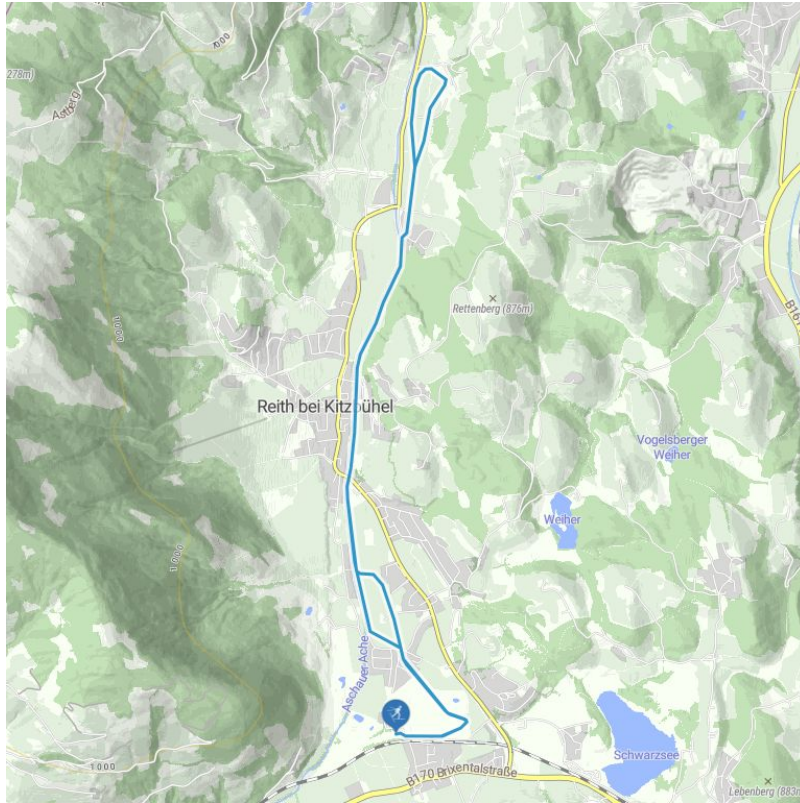

Genuss Loipe

Länge 9,9 km

Höhenmeter Bergauf 49 hm

Höchster Punkt 782 m

Höhenprofil

Anreise

Parkplatz
Parkplatz Kulturhaus

Downloads

[GPX DATEI](#)

[INTERAKTIVE KARTE](#)