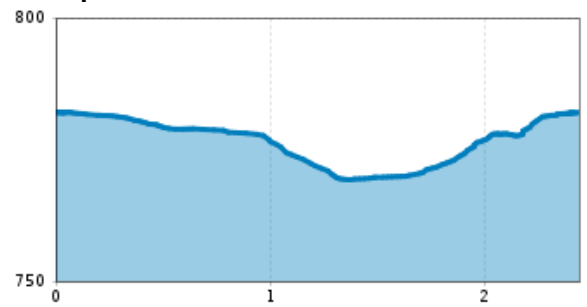

Golfplatz Runde

Länge 2,4 km

Höhenmeter Bergauf 13 hm

Höchster Punkt 783 m

Höhenprofil

Anreise

Parkplatz
Parkplatz Golfplatz

Downloads