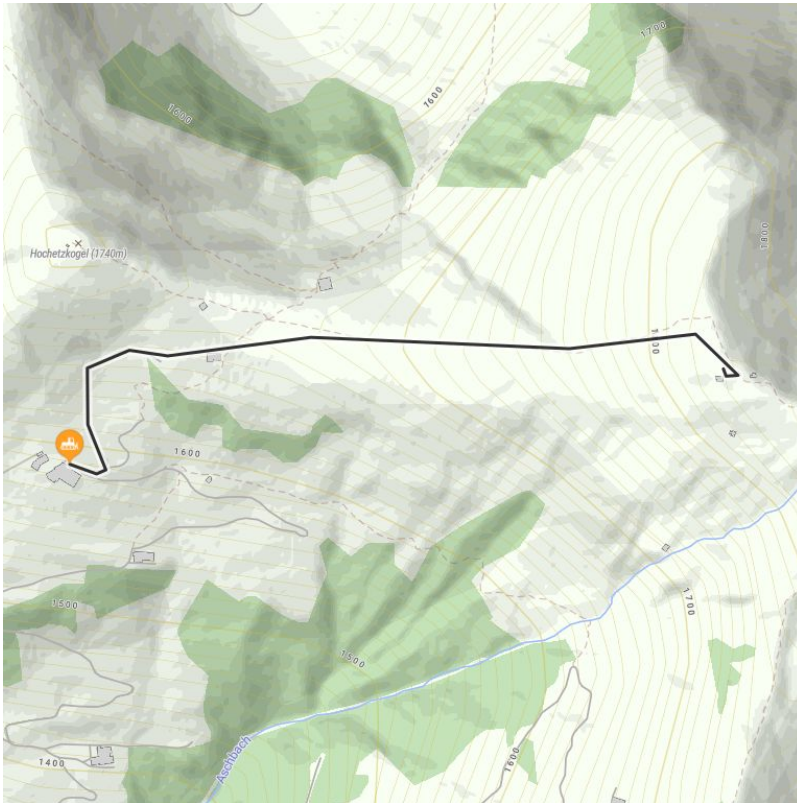

H12 Schneekatze

Aufstiegshilfe Kabinen-Pistenraupe

Höhenprofil

Beschreibung

Downloads

[GPX DATEI](#)

[INTERAKTIVE KARTE](#)