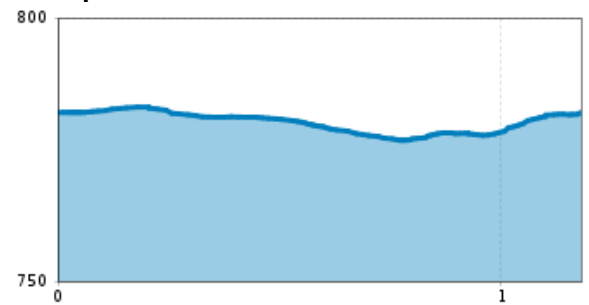

Sportloipe 1,2 km

Länge 1,2 km

Höhenmeter Bergauf 12 hm

Höchster Punkt 784 m

Höhenprofil

Beschreibung

:: Die Sportloipen bieten verschiedene Varianten und sind beschnit.

Anreise