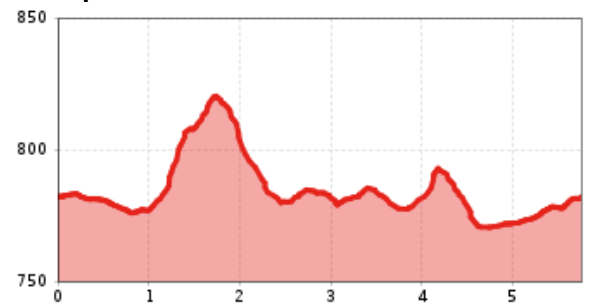

Sportloipe 5,7 km

Länge	5,7 km	Schwierigkeit	Mittel
Höhenmeter Bergauf	121 hm	Höchster Punkt	825 m

Höhenprofil

Beschreibung

:: Die Sportloipen bieten verschiedene Varianten und sind beschneit.

Anreise

Parkplatz
Parkplatz Golfplatz