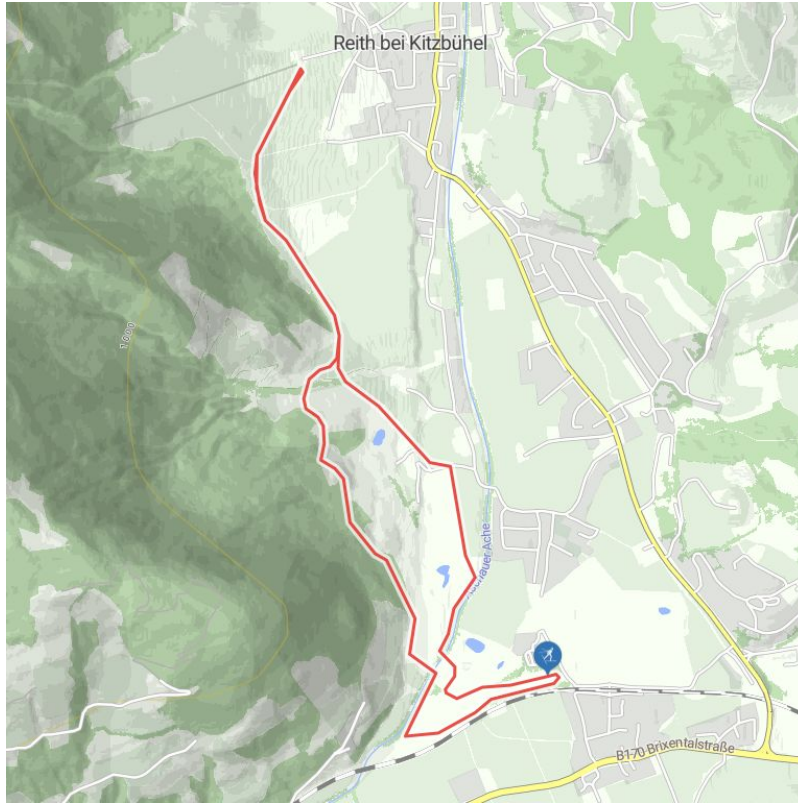

Sportloipe 5,7 km

Länge	5,7 km	Schwierigkeit	Mittel
Höhenmeter Bergauf	121 hm	Höchster Punkt	825 m

Höhenprofil

Beschreibung

:: Die Sportloipen bieten verschiedene Varianten und sind beschneit.

Anreise

Parkplatz
Parkplatz Golfplatz

Downloads

[GPX DATEI](#)

[INTERAKTIVE KARTE](#)