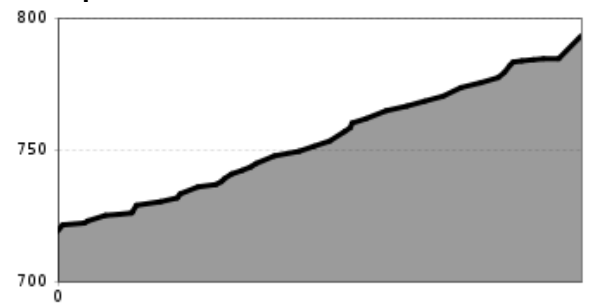

Verbindung Oberndorf Loipe

Länge	8,9 km	Schwierigkeit	Schwer
Höhenmeter Bergauf	73 hm	Höchster Punkt	793 m

Höhenprofil

Beschreibung

Über die Genussloipe oder die Lisa Hauser Loipe über die Bichlachloipe nach Oberndorf, St. Johann, Going.
Die Bichlachloipe wird nur als Skatingloipe gespurt!